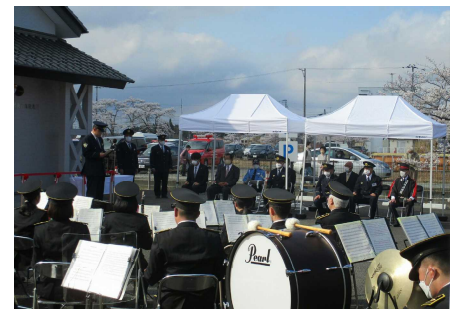

福島県警察災害対策の歩み（令和元年～）

○令和元年 大熊臨時駐在所開所式

○令和元年 県道35号線自由通行化に伴うパトロール出動式

○令和2年 双葉町・大熊町・富岡町の一部避難指示解除に伴う警戒警ら

○令和3年 大熊町立入規制緩和に伴うパトロール出動式

○令和4年 夜の森駐在所再開式

○令和4年 葛尾村避難指示区域の解除に伴うパトロール出動式

○令和4年 大熊町避難指示区域の解除に伴うパトロール出動式

○令和4年 双葉駐在所再開式

○令和4年 双葉町避難指示区域の解除に伴うパトロール出動式

○令和4年 浪江町準備宿泊開始に伴うパトロール出動式

○令和5年 室原駐在所再開式

○令和5年 夜の森駐在所再開式

○令和5年 浪江町避難指示区域の解除に伴うパトロール出動式

○令和5年 富岡町避難指示区域の解除に伴うパトロール出動式

○令和5年 飯舘村避難指示区域の解除に伴うパトロール出動式