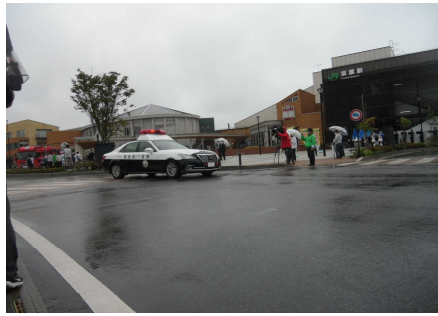

○令和4年 双葉町避難指示区域の解除に伴うパトロール出動式