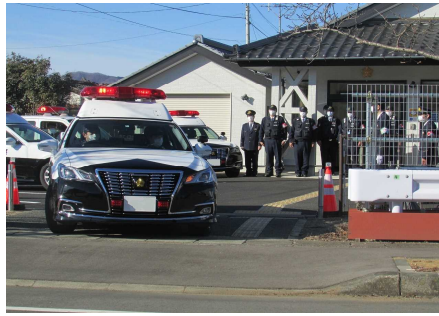

福島県警察災害対策の歩み（令和元年～）

○令和元年 大熊臨時駐在所開所式

○令和元年 県道35号線自由通行化に伴うパトロール出動式

○令和2年 双葉町・大熊町・富岡町の一部避難指示解除に伴う警戒警ら

○令和3年 大熊町立入規制緩和に伴うパトロール出動式

○令和4年 夜の森駐在所再開式

○令和4年 葛尾村避難指示区域の解除に伴うパトロール出動式

○令和4年 大熊町避難指示区域の解除に伴うパトロール出動式